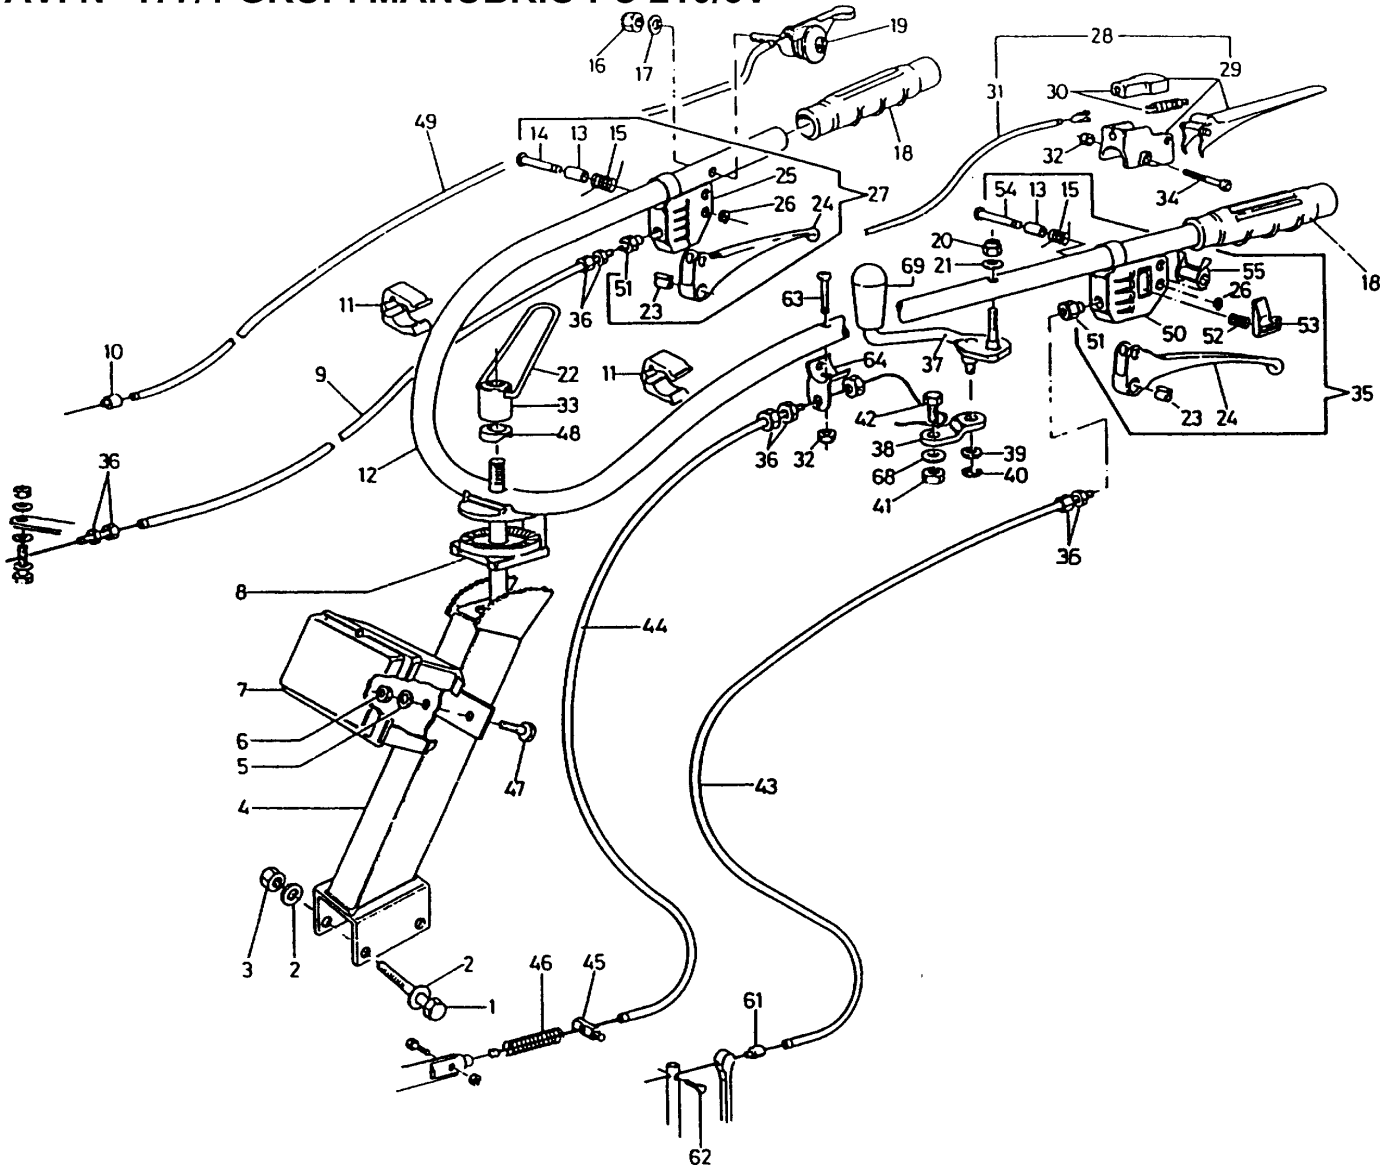

TAV. N° 177/1 GRUP. MANUBRIO FC 210/3V

TAV. N. 177/1 GR. MANUBRIO FC 210/3V

POS.	CODICE	DESCRIZIONE	Q.TA'			
1	0201100890	Vite	2	40	0202600090	Seeger2
2	0201100340	Rondella	4	41	0200200230	Dado 2
3	0201100510	Dado	2	42	0208000540	Morsetto 2
4	0208000070	Supporto manubrio	1	43	0217710430	Filo frizione 1
5	0200600490	Rondella	2	44	0215300400	Filo dis.barra 1
6	0200100730	Dado	2	45	0215310040	Fermo guaina 1
7	0201100270	Borsetta	1	46	0217710460	Molla 1
8	0200300030	Settore regolazione	1	47	0201400570	Vite 2
9	0217710090	Filo sbloc. Ruote	1	48	0200300040	Rondella 1
10	0207500030	Guida filo	1	49	03240205528	Filo acc.HONDA 1
11	0215300140	Fascetta ferma filo	2	50	0228800480	Supporto leva 1
12	0217710120	Stegola	1	51	0228800350	Dado 2
13	0228800690	Tassello di chiusura	2	52	0228800680	Molla 1
14	0228800490	Perno	1	53	0228800470	Pulsante 1
15	0228800340	Molla	2	54	0228800490	Perno 1
16	0200300120	Dado	1	55	0228800460	Lamierino 1
17	0200300110	Rondella	1	61	0222400450	Ferma guaina bussola 1
18	0228800310	Manopola	2			
19	0202400390	Manettino acceleratore	1	62	0201400290	Vite 1
				63	0223500010	Vite 2
20	0200200090	Dado	1	64	0226200450	Supporto registro 2
21	0200300110	Rondella	1	68	0200200240	Rondella 2
22	0200300060	Molla a leva	1	69	0202400100	Pomello x leva 2
23	0228800390	Gancio	2			
24	0228800380	Leva	2			
25	0228800370	Supporto leva	1			
26	0228800360	Seeger	2			
27	0228800320	Leva non stazionata	1			
28	0215310380	Filo stop mot.con leva	1			
29	0228800420	Leva stop	1			
30	0228800410	Microinterruttore	1			
31	0215310370	Filo stop motore	1			
32	0201000110	Dado	3			
33	0200300050	Boccola filettata	1			
34	0222200140	Vite	1			
35	0228800450	Leva con bloccaggio	1			
36	0222200100	Registro	4			
37	0208000550	Leva sbloccaggio	1			
38	0208000560	Leva	2			
39	0200100030	Spessore	2