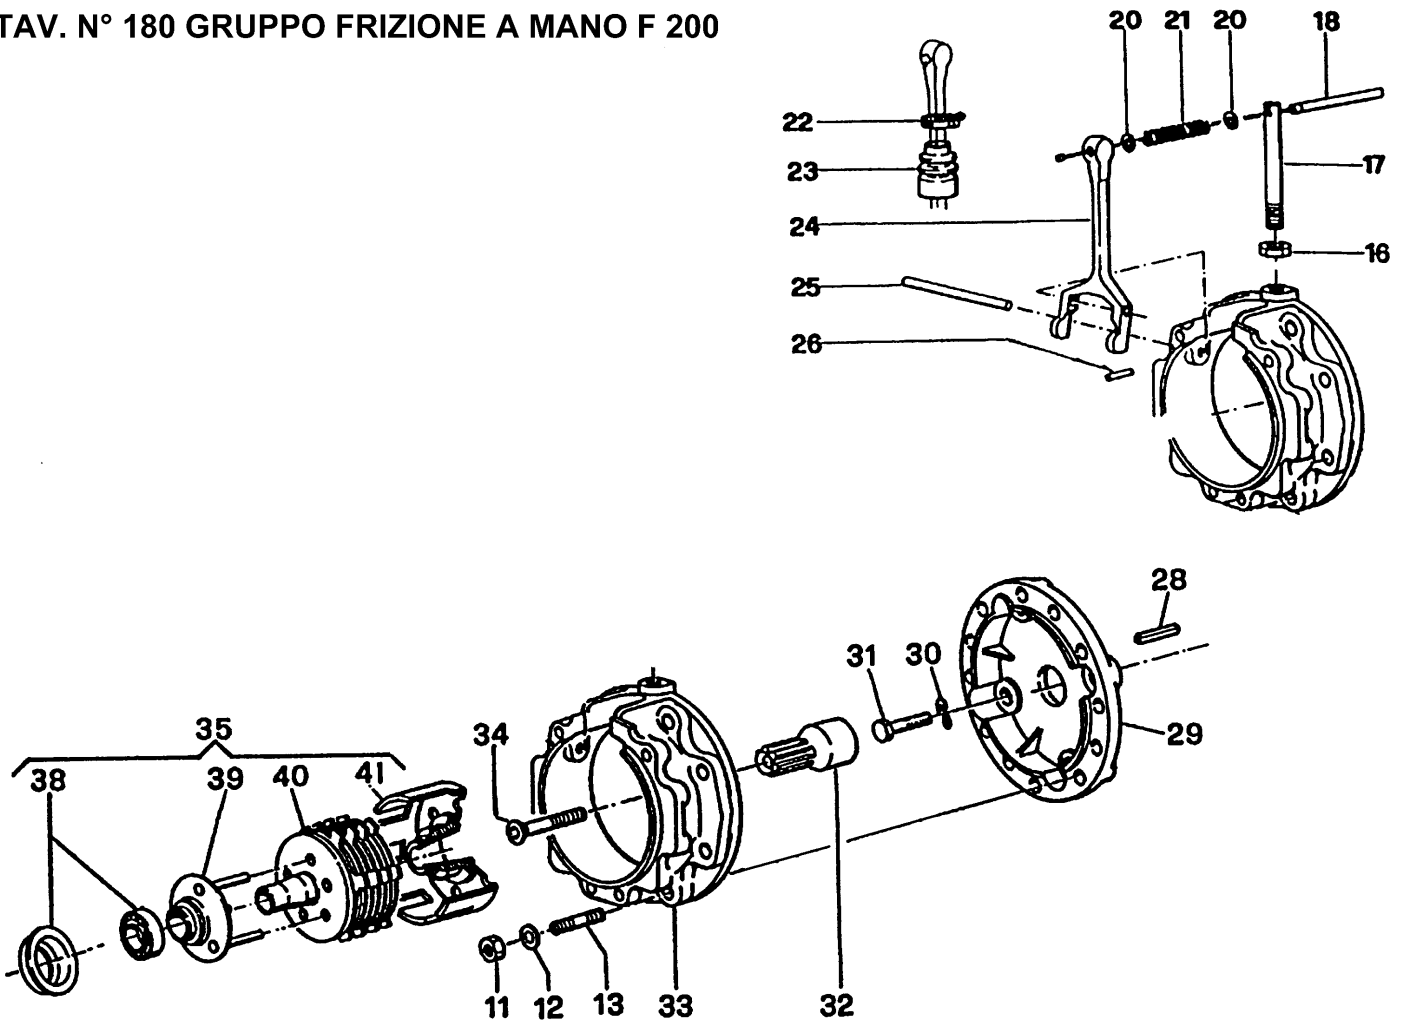

TAV. N° 180 GRUPPO FRIZIONE A MANO F 200

TAV. N. 180 GRUPPO FRIZIONE A MANO F 200

POS.	CODICE	DESCRIZIONE	Q.TA'
11	0200100080	Dado 4	
12	0200100050	Rondella 4	
13	0223100970	Prigioniero 4	
16	0200600140	Dado 1	
17	0218000170	Perno 1	
18	0208000520	Filo frizione 1	
20	0201600020	Rondella 2	
21	0207600100	Molla 1	
22	0206500400	Fascetta 1	
23	0201000180	Cuffia 1	
24	0203001080	Leva frizione 1	
25	0217200930	Perno porta forcella 1	
26	0201600200	Spina elastica 1	
28	0225600160	Chiavetta 1	
29	0218000290	Flangia per HONDA 1	
30	0200100050	Rondella 4	
31	0227700880	Vite 4	
32	0218000320	Mozzo motore HONDA 1	
33	0218000330	Flangia 1	
34	0218000340	Vite 1	
35	0218000350	Frizione multidisco 1	
38	0218000380	Cuscinetto c/ralla 1	
39	0218000390	Gruppo disinnesto 1	
40	0218000400	Pacco dischi 1	
41	0218000410	Campana 1