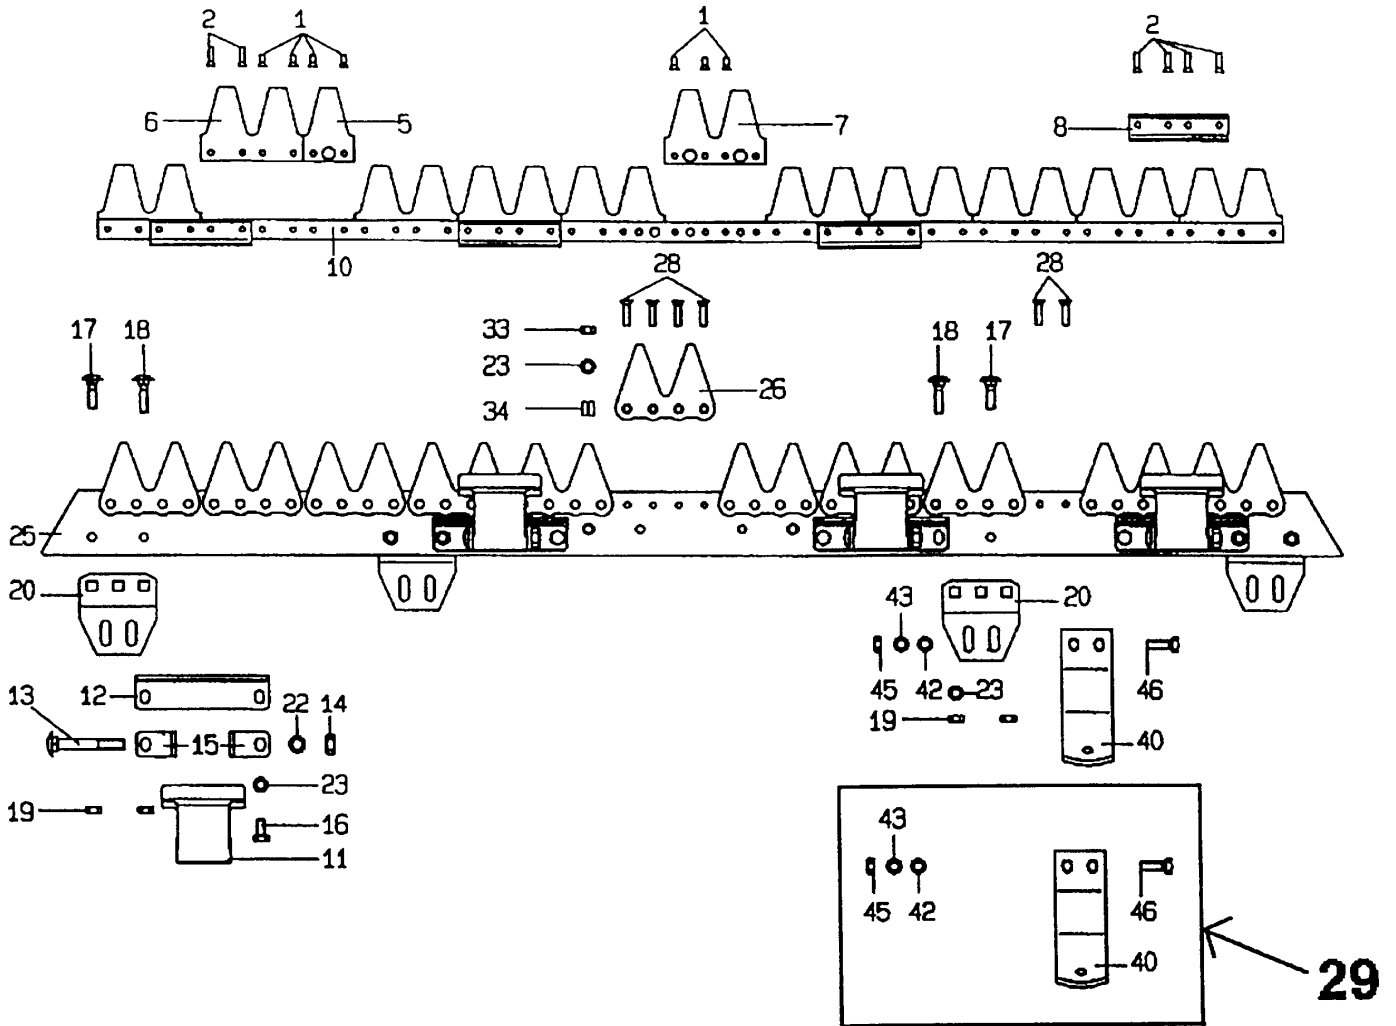

TAV. N° 270 BARRA ESM cm. 92

TAV. N.270 BARRA ESM cm. 92

POS.	CODICE	DESCRIZIONE	Q.TA'
1	0200600310	Ribattino 5x12	
2	0227000020	Ribattino 5x20	
5	0227000050	Sezione	
6	0227000060	Sezione doppia	
7	0227000070	Sezione doppia	
8	0227000080	Guida	
10	0227000101	Lama cm.91	
11	0227000110	Premilama	
12	0227000120	Piastra	
13	0227000130	Vite	
14	0227000140	Dado	
15	0227000150	Piastra	
16	0200100380	Vite	
17	0227000170	Vite per barra .	
18	0227000180	Vite per barra	
19	0200100080	Dado M8	
20	0227000200	Supporto suola	
22	0200600110	Rosetta	
23	0200100070	Rondella	
25	0227000251	Supp.dente per barra cm.91	
26	0227000260	Dente inferiore doppio	
28	0207200090	Ribattino per barra	
29	0227000290	Suola completa per pos. 40/46	
33	0200100060	Dado	
34	0208400220	Boccola	
40	0207200200	Suola	
42	0200100070	Rondella	
43	0200300160	Rosetta	
45	0200100080	Dado	
46	0200200180	Vite	
	0227000001	Barra completa cm.91