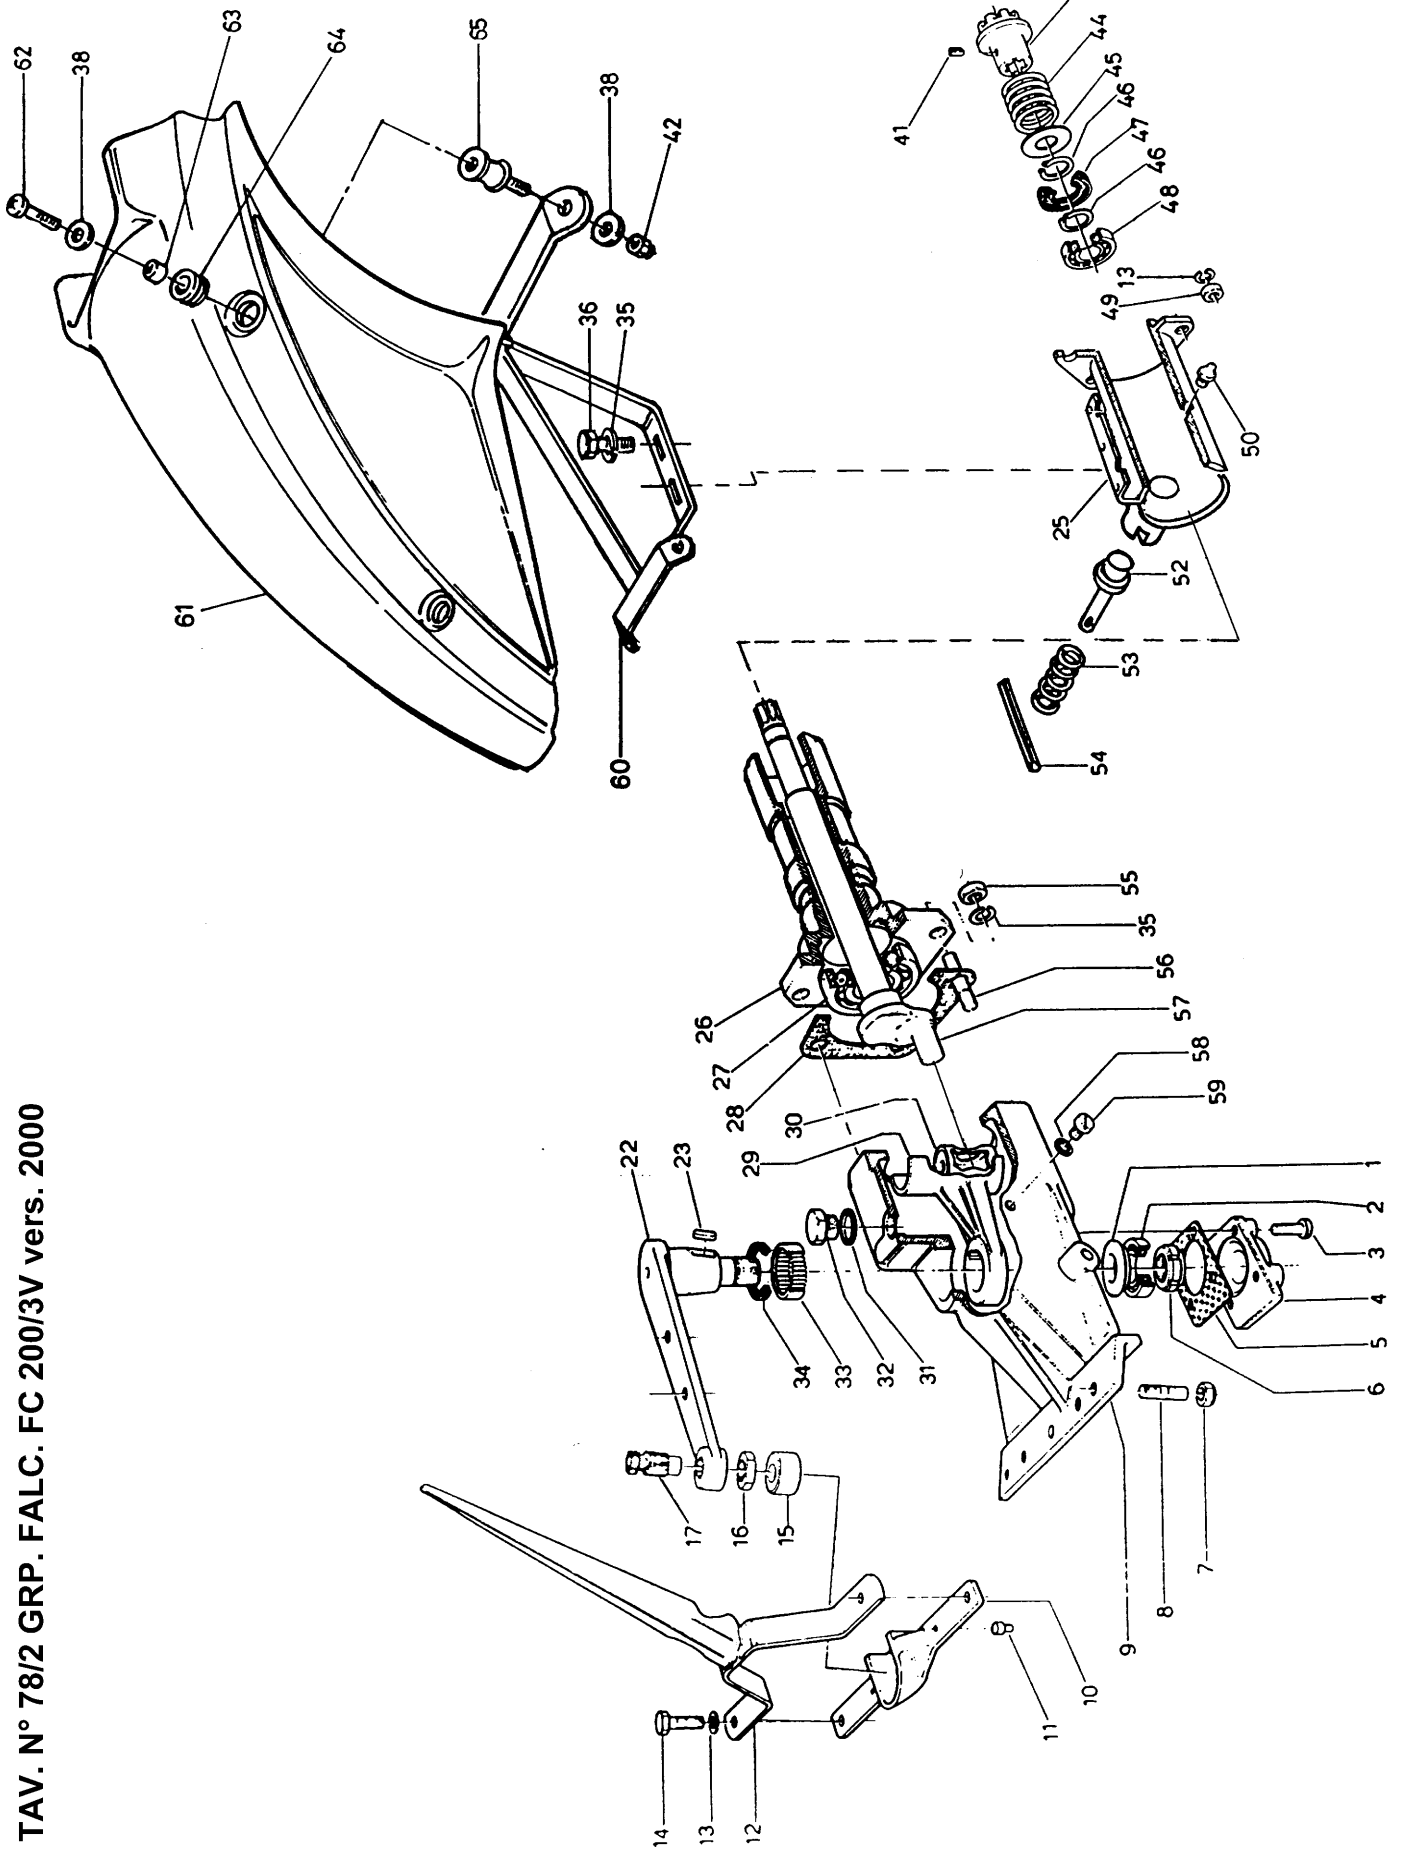

TAV. N° 78/2 GRP. FALC. FC 200/3V vers. 2000

TAV. N.78/2 GRP. FALC. FC

200/3V vers.2000

POS.	CODICE	DESCRIZIONE	Q.TA'				
1	0207800010	Rondella	1	48	0209700420	Cuscinetto	1
2	0207800020	Cuscinetto	1	49	0200100080	Dado	4
3	0207800030	Vite	4	50	0206900220	Ingrassatore	1
4	0207800040	Coperchio	1	52	0207810520	Perno	1
5	0207800050	Guarnizione	1	53	0207810530	Molla	1
6	0207800060	Ghiera	1	54	0207810540	Spina elastica	1
7	0201100520	Dado	5	55	0207810550	Dado	4
8	0207800080	Prigioniero	5	56	0201100570	Prigioniero	4
9	0207800090	Scatola com.barra	1	57	0207800570	Albero a gomito	1
10	0208400290	Testina spec/ESM	1	58	0200100230	Rondella	1
11	0200600290	Perno	2	59	0200100240	Vite	1
12	0208400300	Spartierba spec/ESM	1	60	0207820600	Supporto cofano	1
13	0200300160	Rondella	9	61	0207820610	Cofano prot.	1
14	0200100160	Vite	2	62	0222200570	Vite TCB 6x20	4
15	0207800150	Boccola	1	63	0227100950	Boccola	4
16	0207800160	Dado	1	64	0227100940	Passacavo	4
17	0207800170	Perno	1	65	0207820650	Antivibrante	4
22	0207800220	Braccio com.barra	1				
23	0207800230	Chiavetta	1				
25	0207810250	Supporto gr.falc.cent.	1				
26	0207810260	Supporto albero	1				
27	0207800270	Cuscinetto	1				
28	0207800280	Guarnizione	1				
29	0207800290	Supporto braccio	1				
30	0207800300	Barilotto	1				
31	0200900210	Rondella	1				
32	0202000190	Tappo	1				
33	0207800600	Boccola sint.	1				
34	0207800340	Anello di tenuta	1				
35	0200600110	Rondella	6				
36	0205100330	Vite	2				
37	0200200050	Rondella	12				
38	0200600490	Rondella	8				
39	0200600480	Vite	4				
41	0206900180	Grano	1				
42	0201000110	Dado	4				
43	0207800430	Collarino inn.barra	1				
44	0207800440	Molla	1				
45	0207800450	Spessore	1				
46	0200800260	Seeger	2				
47	0207800470	Anello tenuta	1