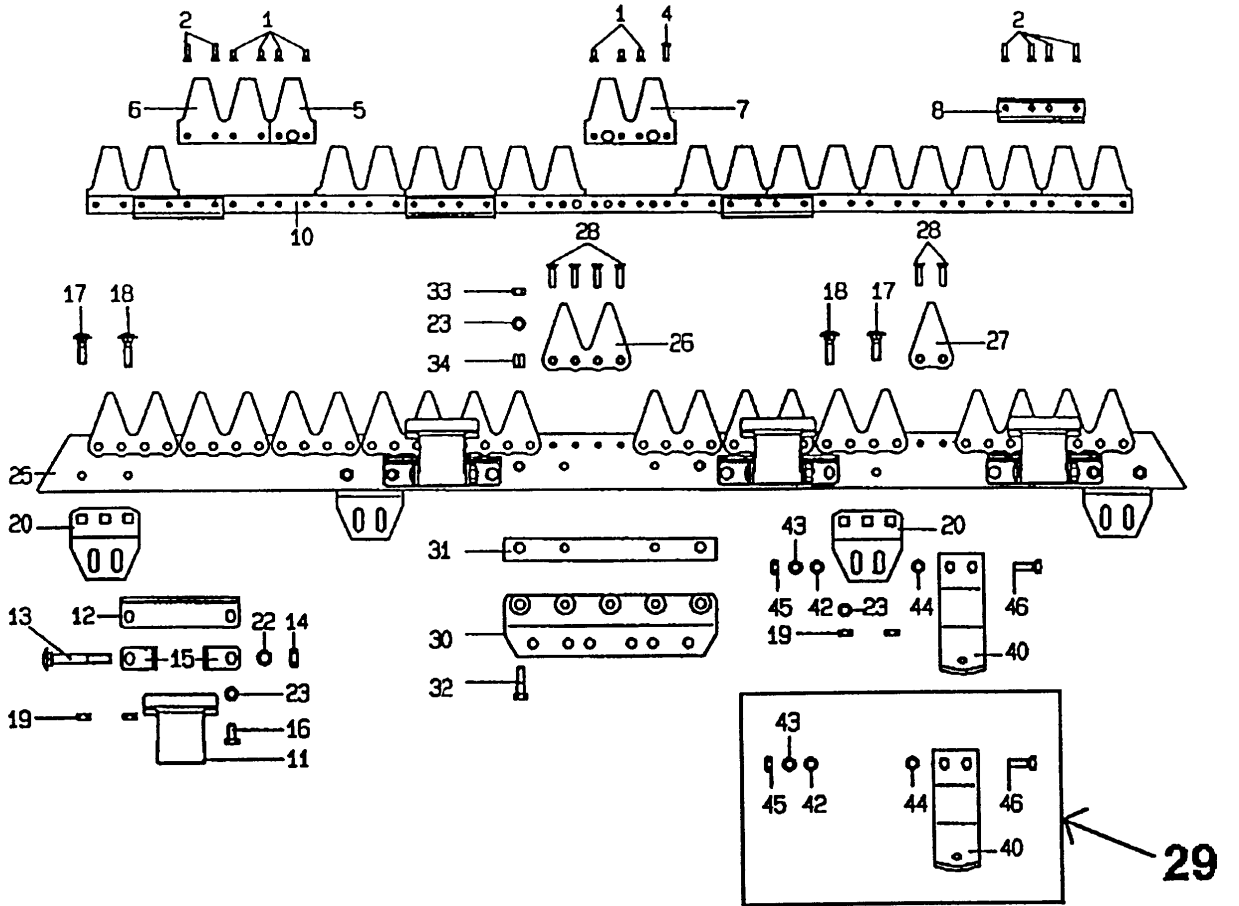

TAV. N° 270 BARRA ESM cm. 81/91/102/117

TAV. N.270 BARRA ESM

cm. 81/91/102/117

POS.	CODICE	DESCRIZIONE	Q.TA'		
1	0200600310	Ribattino 5x12	25	0227000250	Supp.dente per barra cm.81
2	0227000020	Ribattino 5x20	25	0227000251	Supp.dente per barra cm.91
4	0208400030	Ribattino barra cm. 117	25	0227000252	Supp.dente per barra cm.102
5	0227000050	Sezione	25	0227000253	Supp.dente per barra cm.117
6	0227000060	Sezione doppia	26	0227000260	Dente inferiore doppio
7	0227000070	Sezione doppia	27	0227000270	Dente per barra cm. 117
8	0227000080	Guida	28	0207200090	Ribattino per barra cm.81/91/102
10	0227000100	Lama cm.81			
10	0227000101	Lama cm.91	28	0227000281	Ribattino per barra cm. 117
10	0227000102	Lama cm.102	29	0227000290	Suola completa per pos. 40/46
10	0227000103	Lama cm.117	30	0227000300	Piastra attacco barra cm. 102
11	0227000110	Premilama	30	0208400210	Piastra attacco barra cm. 117
12	0227000120	Piastra	31	0227000310	Piastra per barra cm. 117
13	0227000130	Vite	32	0200200160	Vite
14	0227000140	Dado	33	0200100060	Dado
15	0227000150	Piastra	34	0208400220	Boccola
16	0200100380	Vite	40	0207200200	Suola
17	0227000170	Vite per barra cm. 81/91/102	42	0200100070	Rondella
17	0227000171	Vite per barra cm. 117	43	0200300160	Rosetta
18	0227000180	Vite per barra cm. 81/91/102	45	0200100080	Dado
18	0227000181	Vite per barra cm. 117	46	0200200180	Vite
19	0200100080	Dado M8		0227000000	Barra completa cm.81
20	0227000200	Supporto suola		0227000001	Barra completa cm.91
22	0200600110	Rosetta		0227000002	Barra completa cm.102
23	0200100070	Rondella		0227000003	Barra completa cm.117